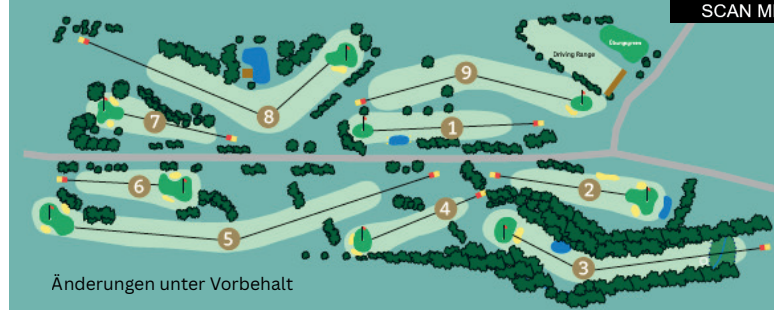

Juli	
1 Mi Afterwork-Turnier	
2 Do	
3 Fr	
4 Sa	
5 So Turnier	
6 Mo PR + HKV + Schnuppern Fam	28
7 Di PR + HKV + Schnuppern Erw	
8 Mi PR + HKV + Afterwork-Turnier	
9 Do	
10 Fr	
11 Sa Schnuppern Familie/Erwachsene + Platzreifekurs 99 € + Turnier	
12 So	
13 Mo	29
14 Di	
15 Mi Afterwork-Turnier	
16 Do	
17 Fr	
18 Sa Schnuppern Familie/Erwachsene + Platzreifekurs 99 € + Turnier	
19 So	
20 Mo	30
21 Di	
22 Mi Afterwork-Turnier	
23 Do	
24 Fr	
25 Sa	
26 So Turnier	
27 Mo PR + HKV + Schnuppern Fam	31
28 Di PR + HKV + Schnuppern Erw	
29 Mi PR + HKV + Afterwork-Turnier	
30 Do	
31 Fr	

Informationen

Legende

jeweils 3 Tage:

PR = Platzreifekurs | 10:00 Uhr - open End

HKV = Handicapverbesserungskurs | 11:00 Uhr - open End

für Hotelgäste: 299,00 €

für externe Gäste: 395,00 €

Schnuppern Familie/Erwachsene: Schnupperkurs | 12:00 - 13:00 Uhr

Crashkurs Platzreife (1 Tag) | 14:00 - 19:00 Uhr

99,00 €

Afterwork-Turnier | 17:00 Uhr - open End

Kids Golf Camp (3 oder 5 Tage)

Auf der Suche nach mehr Infos?

SCAN ME

Platzübersicht

Änderungen unter Vorbehalt